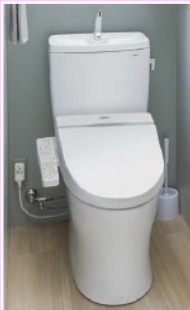

トイレパック工事

- ・便器・タンク取付(水道工事含む)
- ・壁・天井クロス貼工事
- ・床CF貼工事

壁も床もきれいに、
快適トイレに、生まれ
変わります！

お宅のトイレ「何年お使いですか？」
— トイレは今、驚くほど進化しています —

* 水道料金節約 * 簡単掃除 * ウォシュレット付...等々
そろそろお取替、考えてみませんか!!

機能別価格でご提案

エコノミー

TOTO

ピュアレスト・リモデル便器

リモデルタイプ 手洗いあり

CS230BM・SH231BA

希望小売価格
(税込 ¥ 107,568)

セット相当価格
(税込 ¥ 190,568)

ウォシュレット TCF222E

オープン価格(税込 ¥ 83,000相当)

※1

- ★ 節水型
- ★ 汚れが付きにくく
落ちやすい
- ★ 縁なし形状で
掃除がしやすい
- ★ トルネード洗浄
- ★ ウォシュレット付

コミコミ感謝価格

取付工事付

¥ 159,000

工事内容

既存解体・撤去/水道配管/新規便器・ウォシュレット取付/クロス及びCF工事/処分・経費

プレミアムエコノミー

TOTO

HVシリーズ ウォシュレット一体型トイレ

リモデルタイプ 手洗いあり

CES969M

希望小売価格(税込 ¥ 220,320)

※2 ※1+機能

- ★ オートパワー脱臭
- ★ 脱臭機能
- ★ リモコン便器洗浄

壁付リモコン

指タッチで操作しやすく
本体もスッキリ