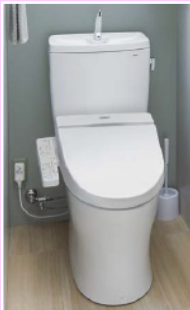

CS230BM・SH231BA

希望小売価格
(税込 ¥ 107,568)

セット相当価格
(税込 ¥ 190,568)

ウォシュレット TCF222E

オープン価格(税込 ¥ 83,000相当)

※1

- ★ 節水型
- ★ 汚れが付きにくく落ちやすい
- ★ 縁なし形状で掃除がしやすい
- ★ トルネード洗浄
- ★ ウォシュレット付

コミコミ感謝価格

取付工事付

¥ 159,000

工事内容

既存解体・撤去/水道配管/新規便器・ウォシュレット取付/クロス及びCF工事/処分・経費

プレミアムエコノミー

TOTO

HVシリーズ ウォシュレット一体型トイレ

リモデルタイプ 手洗いあり