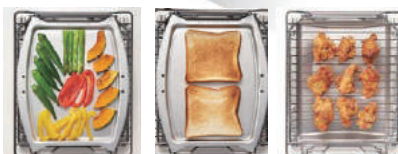

デザインで！ 機能で！選べる ビルトインコンロ

工事費！消費税！込み
* 特別価格 *

人気の機能を集めました！ ① ピアットシリーズ

NORITZ
おいしさに彩りをそえる。
piatto
ピアット

- オートアラカルト
  オートあたため機能
- 連続オートグリル機能
- ワイドグリル
- ダブル高火力&トロ火
- ダブル温度調節機能
- 親水アクアコート
- グリルクリーンモード

N3WR6PWASKSTES
W600mm
プラチナシルバーガラストップ/ステンレスフェイス
商品定価235,440円(税込)

特別価格 ¥178,000
(税込)

ステンレスフェイスなら
感震停止機能搭載！

充実の基本機能 ② ファミシリーズ

NORITZ
fami

- 無水両面焼き
  オートグリル
- ダブル高火力&トロ火
- ダブル温度調節機能
- 親水アクアコート

N3WN6RWASKSVE
W600mm
シルバーミラーガラストップ/シルバーフェイス
商品定価173,880円(税込)

特別価格 ¥138,000
(税込)

シンプルでお手入れ簡単 ③ スリム型レンジフード

NORITZ

すっきり美しく
継ぎ目のないデザイン

LED照明

油汚れが落ちやすい親水塗装採用！

楽々オイルトレイ
外しやすくお手入れ簡単。

NFG7S10MSI(L/R) W750mm
※コンロ連動
商品定価143,640円(税込)

特別価格 ¥118,000
(税込)

一緒に取替えれば、もっと快適！ ④ スイングオープン

★電子レンジとガスオーブナー台二役のコンビネーションレンジ★

・材料を入れるだけで自動で調理！
時短・簡単・美味しいをSWING OVENが叶えます！

**焼く！いためる！煮る！が
思いのまま！！**

お料理大好き・・・奥様に！

**ベーカリー機能など
機能満載！！**

NDR428EK(シルバー)
※コンロ別売 W600
商品定価307,800円(税込)

コンビネーションレンジ
(高圧オーブン+電子レンジ機能)
「電子レンジ」と「ガス直焼オーブン」1台2役のコンビネーションレンジ。2つの機能を、同時に使うこともできます。コンビネーション機能を使うと、大がかりに大きい食材や湯込み料理もスピーディーに仕上がります。

メニュー：オムレツ 56種のメニューを自動で調理

材料を入れる

まぜる

完成

特別価格 ¥247,000
(税込)

お問合せ・お申込みは・・・

〒190-0023 東京都立川市柴崎町6-17-7

株式会社 多摩リフサービス

TEL 042-528-0232
FAX 042-527-2447

一般社団法人 ベターライフリフォーム協会

Better Life Reform

当社は国土交通大臣登録団体の会員です

フリーコール

0120-977-864

ホームページ <http://tama-refre.com>

メールアドレス office@tama-refre.com